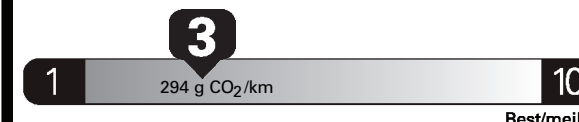

Annual fuel **COST**
for an annual distance of 20,000 km, and an average fuel price of $1.30 per litre

$ 3 250

Coût annuel en carburant
pour une distance annuelle de 20 000 km, et un prix moyen du carburant de 1,30 $ par litre

Standard SUVs range from /
Les VUS ordinaires font entre

2.5 - 17.7 L_e/100 km

L_e is gasoline litre equivalent
L_e signifie litre équivalent d'essence

Carbon Dioxide Rating / Indice de dioxyde de carbone

Tailpipe emissions only / Émissions du tuyau d'échappement seulement

Smog Rating / Indice de Smog