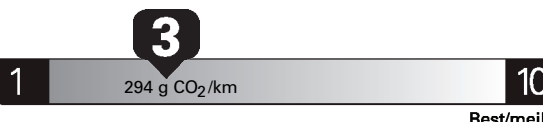

Annual fuel COST
for an annual distance of 20,000 km, and an average fuel price of $1.30 per litre

$ 3 250

Coût annuel en carburant
pour une distance annuelle de 20 000 km, et un prix moyen du carburant de 1,30 $ par litre

Standard SUVs range from /
Les VUS ordinaires font entre

2.5 - 17.7 L_e/100 km

L_e is gasoline litre equivalent
L_e signifie litre équivalent d'essence

Carbon Dioxide Rating / Indice de dioxyde de carbone

Tailpipe emissions only / Émissions du tuyau d'échappement seulement

Smog Rating / Indice de Smog